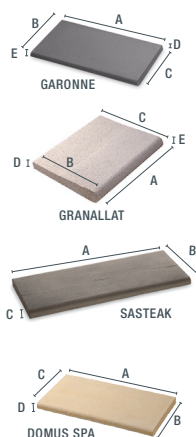

PISCINES

CORONAMENTS DE PISCINA

Model	Color	Acabat	Dim. (cm) A x B x C x D x E	Pes peça (kg)	Peces palet	Pes palet (kg)	Un. stock	(€) Peça
RPGAR300	Pirineos	Garonne	50 x 28,5 x 30 x 2,5 x 3	9,50	108	1.046	39	3,73
RPGAR300I	Pirineos	Garonne	40 x 28,5 x 30 x 2,5 x 3	10,80	80	884	80	4,64
RP400G	Blanc	Granallat	50 x 37 x 40 x 4 x 6,5	20,68	60	1.256	1.130	5,90
LIRP300	Verd Xipre	Sasteak	80 x 30 x 3,5	19,80	62	1.244	27	4,26
SPARP300	Blanc	Domus SPA	60 x 28 x 30 x 3,5	14,50	46	683	66	5,03
SPARP300E	Crema Caliza	Domus SPA	40 x 28 x 30 x 3,5	11,55	Un	Un	226 171	5,12 3,89
SPARP300I	Crema	Domus SPA	40 x 28 x 30 x 3,5	12,05	Un	Un	19	4,81
SPARP400E	Crema	Domus SPA	50 x 40 x 50 x 3,5	18,00	Un	Un	37	6,18
SPARP400I	Crema	Domus SPA	50 x 40 x 50 x 3,5	19,50	Un	Un	80	6,11

PLAT DE DUTXA

Model	Color	Dim. (cm) A x B x C x D	Pes peça (kg)	Peces palet	Pes palet (kg)	Un. stock	(€) Peça
PD80	Blanc	80 x 80 x 3,5 x 6	76,00	4	320	20	23,48

JARDINERES

SENDERS

Model	Color	Dim. (cm) A x B x C	Pes peça (kg)	Peces palet	Pes palet (kg)	Un. stock	(€) Peça
FRANCE	Bronze	32,5 x 31 x 3,5	4,5	90	420	576	1,76
	Beige					933	1,85
	Gris					1.056	1,61