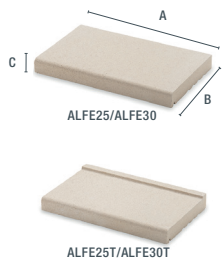

AMPITS DE FINESTRA

Model	Color	Dim. (cm) A x B x C	Pes peça (kg)	Peces palet	Pes palet (kg)	Un. stock	(€) Peça
ALFE25	Blanc Gris	50 x 25 x 5	12,8	80	1.039	38 935	2,57 2,15
ALFE25T	Gris	50 x 25 x 5	13,4	72	980	268	2,21
ALFE30	Gris	50 x 30 x 5	15,50	66	1.038	10	2,34
ALFE30T	Blanc Gris	50 x 30 x 5	15	64	975	169 210	2,89 2,35