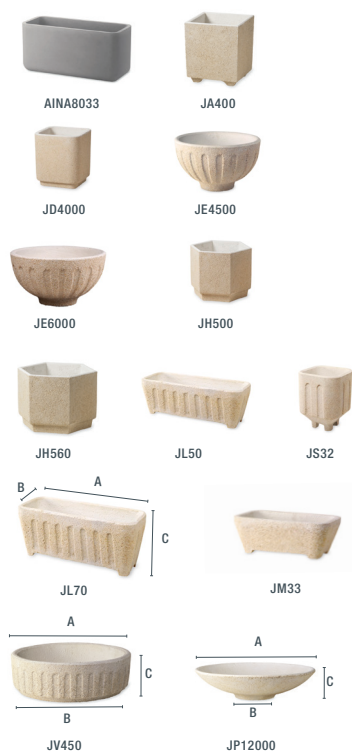

PLAT DE DUTXA

Model	Color	Dim. (cm) A x B x C x D	Pes peça (kg)	Peces palet	Pes palet (kg)	Un. stock	(€) Peça
PD80	Blanc	80 x 80 x 3,5 x 6	76,00	4	320	20	23,48

JARDINERES

SENDERS

FRANCE

Model	Color	Dim. (cm) A x B x C	Pes peça (kg)	Peces palet	Pes palet (kg)	Un. stock	(€) Peça
FRANCE	Bronze	32,5 x 31 x 3,5	4,5	90	420	576	1,76
	Beige					933	1,85
	Gris					1.056	1,61

JARDINERES

Model	Color	Acabat	Dim. (cm) A x B x C	Pes peça (kg)	Peces palet	Pes palet (kg)	Un. stock	(€) Peça
AINA33	Pirineos	Llis	33 x 33 x 38	34,30	18	633	13	30,73
JA400	Blanc	Rentat	39 x 39 x 44	49,20	12	605	38	12,30
JD4000	Blanc	Rentat	38 x 38 x 45	59,10	12	724	8	12,23
JE4500	Blanc	Rentat	45 x 18 x 24	20,20	12	257	16	11,22
JE6000	Blanc	Rentat	60 x 32 x 32	41,50	9	389	8	16,60
JH500	Blanc	Rentat	28,5 x 50 x 39,5	55,20	12	677	71	12,29
JH560	Blanc	Rentat	28,5 x 50 x 60	73,20	8	602	15	15,62
JL50	Blanc	Rentat	50 x 19 x 19	10	30	300	41	5,36
JL70	Blanc	Rentat	70 x 19 x 19	16,80	25	420	10	6,39
JM33	Blanc	Rentat	33 x 18 x 15	6,2	45	294	185	4,01
JP12000	Blanc	Rentat	Ø 120 x Ø 43 x 34	117,6	3	369	16	28,58
JS32	Blanc Beige	Rentat	32 x 32 x 37	27,30	18	506	32 18	8,20 11,72
JV450	Blanc	Rentat	Ø 45 x Ø 39 x 15	23,90	16	397	40	9,11