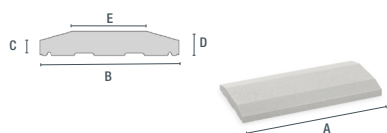

COBREMURS "AIXAMFRANAT"

Model	Color	Dim. (cm) A x B x C x D x E	Dist. (cm) goterons	Pes peça (kg)	Peces palet	Pes palet (kg)	Un. stock	(€) Peça
LA250	Gris Natural	50 x 25 x 2,8 x 4,5 x 13	20	9,68	90	887	90	2,48
LA300	Gris Negre Antracita	50 x 30 x 3,2 x 5 x 16	25	13,20	72	966	2.877 216	2,86 3,11
LAM300	Negre Antracita	100 x 30 x 3,2 x 5 x 16	25	26,30	30	804	150	5,24