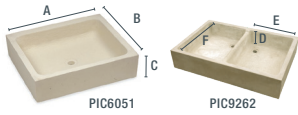

PLAT DE DUTXA

Model	Color	Dim. (cm) A x B x C x D	Pes peça (kg)	Peces palet	Pes palet (kg)	Un. stock	(€) Peça
PD80	Blanc	80 x 80 x 3,5 x 6	76,00	4	320	20	23,48

JARDINERES

SENDERS

FRANCE

Model	Color	Dim. (cm) A x B x C	Pes peça (kg)	Peces palet	Pes palet (kg)	Un. stock	(€) Peça
FRANCE	Bronze	32,5 x 31 x 3,5	4,5	90	420	576	1,76
	Beige					933	1,85
	Gris					1.056	1,61

JARDINERES

Model	Color	Acabat	Dim. (cm) A x B x C	Pes peça (kg)	Peces palet	Pes palet (kg)	Un. stock	(€) Peça
AINA33	Pirineos	Llis	33 x 33 x 38	34,30	18	633	13	30,73
JA400	Blanc	Rentat	39 x 39 x 44	49,20	12	605	38	12,30
JD4000	Blanc	Rentat	38 x 38 x 45	59,10	12	724	8	12,23
JE4500	Blanc	Rentat	45 x 18 x 24	20,20	12	257	16	11,22
JE6000	Blanc	Rentat	60 x 32 x 32	41,50	9	389	8	16,60
JH500	Blanc	Rentat	28,5 x 50 x 39,5	55,20	12	677	71	12,29
JH560	Blanc	Rentat	28,5 x 50 x 60	73,20	8	602	15	15,62
JL50	Blanc	Rentat	50 x 19 x 19	10	30	300	41	5,36
JL70	Blanc	Rentat	70 x 19 x 19	16,80	25	420	10	6,39
JM33	Blanc	Rentat	33 x 18 x 15	6,2	45	294	185	4,01
JP12000	Blanc	Rentat	Ø 120 x Ø 43 x 34	117,6	3	369	16	28,58
JS32	Blanc Beige	Rentat	32 x 32 x 37	27,30	18	506	32 18	8,20 11,72
JV450	Blanc	Rentat	Ø 45 x Ø 39 x 15	23,90	16	397	40	9,11

HORT URBÀ

LIF2080

Model	Color	Dim. (cm) A x B x C	Pes peça (kg)	Peces palet	Pes palet (kg)	Un. stock	(€) Peça
LIF2080	Marró Roure	80 x 3,5 x 20	11,70	60	196	196	4,51

AIGÜERES

PIC6051

PIC9262

Model	Color	Dim. (cm) A x B x C	Dim. (cm) int. D x E x F	Desaigüe Ø (mm)	Pes peça (kg)	Peces palet	Pes palet (kg)	Un. stock	(€) Peça
PIC6051	Champagne	60 x 51 x 15	11 x 52,5 x 42,5	40	54,4	4	234	14	19,31
PIC9262	Blanc	92 x 62 x 18	15 x 40 x 53	40	102,3	3	323	6	30,81