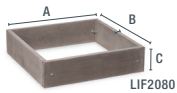

HORT URBÀ

LIF2080

Model	Color	Dim. (cm) A x B x C	Pes peça (kg)	Peces palet	Pes palet (kg)	Un. stock	(€) Peça
LIF2080	Marró Roure	80 x 3,5 x 20	11,70	60	196	196	4,51