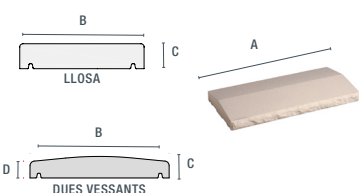

COBREMURS LLAVORAT

Model	Color	Secció	Dim. (cm) A x B x C x D	Dist. (cm) goterons	Pes peça (kg)	Peces palet	Pes palet (kg)	Un. stock	(€) Peça
CLL0270	Blanc Gris Périgord	Llosa	50 x 27 x 6 x 4	20	13,10	80	1.063	75	2,74
								46	2,37
								15	2,80
CLL0370	Blanc Beige	Llosa	50 x 37 x 5	30,5	18,00	60	1.095	26	3,26
								26	3,43
CLAL270	Blanc Gris Périgord	Dues Vessants	50 x 27 x 6 x 4	20	13,60	70	967	280	2,98
								31	2,47
								32	2,91