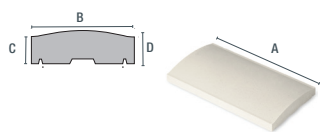

COBREMURS ARRODONIT

Model	Color	Dim. (cm) A x B x C x D	Dist. (cm) goterons	Pes peça (kg)	Peces palet	Pes palet (kg)	Un. stock	(€) Peça
MC200	Gris	50 x 20 x 3,5 x 5	15	9,00	126	1.350	352	1,69
MC250	Périgord	50 x 25 x 3,5 x 5	20	11,50	112	1.303	649	3,09
MC300	Gris Vermell	50 x 30 x 3,5 x 5	25	13,75	80	1.116	495 555	2,91 3,46