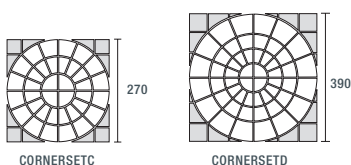

GRAÓ MANOIR

Model	Color	Dim. (cm) A x B x C	Pes peça (kg)	Peces palet	Pes palet (kg)	(€) Un. stock	(€) Peça
EM453510	Albero	45 x 35 x 10	34,80	10	364	29	10,35

CERCLES MANOIR

Model	Color	Tipus de peça	Dim. (cm) A x B x C	Peces pack	Pes pack (kg)	Un. stock	(€) Peça
PACK C	Pirineos	Per cercle de Losas Manoir de Ø 2,7 m y sup. 5,7 m ²	68 x 45 x 4,2 35 x 45 x 16 x 4,2 50 x 45 x 34 x 4,2	4 16 16	496	6	129,81

CORNERSETS MANOIR

Model	Color	Tipus de peça	Dim. (cm) A x B x C	Pes pack (kg)	Un. stock	(€) Peça	
CORNERSETC	Albero	Peces d'angle per al Cercle Manoir PackC	40 x 40 x 4,2	132	4	41,94	
	Caliza		59,5 x 32,5 x 4,2			4	41,07
	Pirineos					4	42,08
CORNERSETD	Albero	Peces d'angle per al Cercle Manoir PackD	60 x 60 x 4,2 60 x 51,5 x 15 36 x 14 x 4,2	278	12 1	71,50	