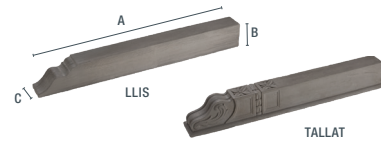

PERMÒDOLS

Model	Color	Acabat	Dim. (cm) A x B x C	Pes peça (kg)	Peces palet	Pes palet (kg)	Un. stock	(€) Peça
CAN100L	Marró Roure	Llis	100 x 12,5 x 9,5	25,85	50	1.308	25	8,19
CAN100T	Marró Roure	Tallat	100 x 12,5 x 9,5	30,60	48	1.484	38	9,04