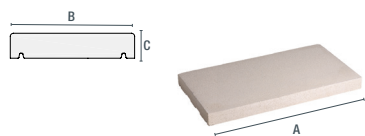

MARÇ 2024

OUTLET

SAS

BARCELONA 1900

COBREMURS

COBREMURS LLOSA

Model	Color	Dim. (cm) A x B x C	Dist. (cm) goterons	Pes peça (kg)	Peces palet	Pes palet (kg)	Un. stock	(€) Peça
L0200	Blanc Périgord	50 x 20 x 4	15	8,30	174	1.459	13 1.231	1,90 1,94
L0275	Beige Périgord	50 x 27,5 x 4	22,5	11,30	120	1.371	58 214	3,12 3,04
L0300	Blanc Beige	50 x 30 x 4	25	11,90	96	1.158	321 187	3,19 3,34
L0355	Gris	50 x 35,5 x 4	30,5	13,9	90	1.266	75	3,15