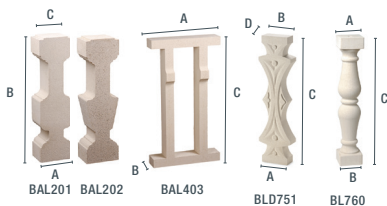

BALUSTRES

BALUSTRES

Model	Color	Dim. (cm) A x B x C x D x Ø max.	Dim. (cm) interior	Pes peça (kg)	Peces palet	Pes palet (kg)	Un. stock	(€) Peça
BAL201	Blanc	11 x 40 x 8	-	5,9	189	1.130	309	1,91
BAL202	Blanc	11 x 40 x 8	-	5,70	189	1.077	197	1,90
BAL403	Blanc	33 x 8 x 60	12,5	12,00	90	1.095	505	2,90
BL760	Périgord	13 x 13 x 75 x - x 12,5	-	14,60	64	949	64	5,23
BLD751	Périgord	20 x 16 x 75 x 8	-	16,1	60	982	166	3,51

FALCA

Model	Color	Dim. (cm) A x B x C x D	Dim. (cm) interior	Pes peça (kg)	Peces caixa	Pes palet (kg)	Un. stock	(€) Peça
CB130	Beige	13 x 13 x 2,5 x 10	-	2,3	8	-	592	2,16

COLUMNA

Model	Color	Dim. (cm) Ø ext x C	Dim. (cm) interior	Pes peça (kg)	Peces palet	Pes palet (kg)	Un. stock	(€) Peça
COL33	Beige	Ø 33 x 17,1	Ø 25,8	11,00	45	511	266	3,39