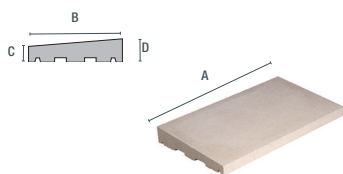

COBREMURS A UNA VESSANT

Model	Color	Dim. (cm) A x B x C x D	Dist. (cm) goterons	Pes peça (kg)	Peces palet	Pes palet (kg)	Un. stock	(€) Peça
UP250	Gris	50 x 25 x 3 x 5	20	10,7	136	1.470	379	2,52
UP275	Périgord	50 x 27,5 x 3 x 5,5	22,5	12,00	92	1.119	828	3,24
UP300	Beige	50 x 30 x 3 x 5,5	25	13,00	88	1.160	13	3,74
UP355	Gris	50 x 30,5 x 3 x 5,5	30,5	14,5	88	1.292	88	3,37
UP400	Beige	50 x 40 x 3 x 5,5	35	16,7	72	1.218	16	3,63