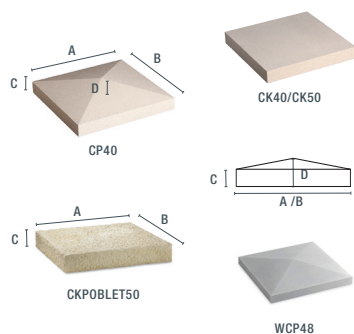

CUBREPILARS

Model	Color	Secció	Dim. (cm) A x B x C x D	Dist. (cm) goterons	Pes peça (kg)	Peces palet	Pes palet (kg)	Un. stock	(€) Peça
CP40	Gris Negre Antracita	Punta diamant	40 x 40 x 5,5, x 9	35,5	20,40	24	506	165	4,54
								13	4,94
CK40	Blanc	Pla	40 x 40 x 6	35,5	19,00	34	662	130	4,45
CK50	Pèrigord	Pla	50 x 50 x 6	45,5	31,20	16	515	132	6,14
CKPOBLET50	Albero	Pla	50 x 50 x 8	-	10	10	456	15	9,87
WCP48	Gris Ciment	"Wet- Cast" Punta diamant	48 x 48 x 4,5 x 9	42	31,20	28	890	56	9,65