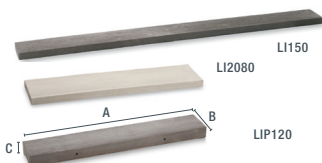

SASTEAK ENTARIMAT D'EXTERIOR

LI150

LI2080

LIP120

Model	Color	Dim. (cm) A x B x C	Pes peça (kg)	Peces palet	Pes palet (kg)	Un. stock	(€) Peça
LI150	Verd Xipre Gris Dolomites	150 x 13 x 3,5	15,75	75	1.201	493 735	3,77 3,56
LI2080	Blanc Noruega	80 x 20 x 3,5	11,70	64	765	382	4,21
LIP120	Marró Roure	120 x 20 x 8	42,00	24	1.024	852	12,12