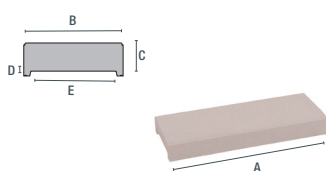

COBREMURS "U"

Model	Color	Dim. (cm) A x B x C x D	Dim. (cm) interior E	Pes peça (kg)	Peces palet	Pes palet (kg)	Un. stock	(€) Peça
CU150	Beige	50 x 15 x 5 x 3	10,5	5,2	180	952	791	2,80
CU200	Périgord	50 x 20 x 6 x 4	15	9,30	112	1.058	407	2,50
CU250	Périgord	50 x 25 x 6 x 4	20	10,60	108	1.169	32	2,60
CU355	Beige Périgord	50 x 35,5 x 6 x 4	30	16,20	64	1.053	128 725	4,62 4,50