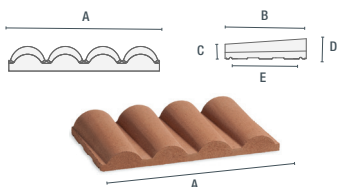

COBREMURS TEGOLA

Model	Color	Dim. (cm) A x B x C x D	Dist. (cm) goterons E	Pes peça (kg)	Peces palet	Pes palet (kg)	Un. stock	(€) Peça
TG275	Vermell	50 x 27,5 x 5,5 x 7,5	22,5	13,10	78	1.038	256	2,59
TG355	Vermell	50 x 35,5 x 5,5 x 8	30,5	17,8	50	906	312	3,07