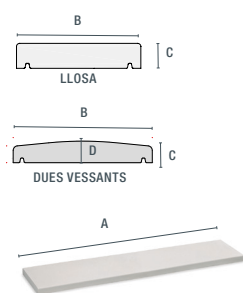

COBREMURS "WET-CAST" acabat llis

Model	Color	Secció	Dim. (cm) A x B x C x D	Dist. (cm) goterons	Pes peça (kg)	Peces palet	Pes palet (kg)	Un. stock	(€) Peça
WLO230	Blanc Périgord	Llosa	50 x 23 x 3	19	7,7	105	824	77	2,95
								2	2,69
WLO280	Blanco Gris ciment	Llosa	50 x 28 x 3	24	9,00	92	844	38	3,12
								57	3,04
WLOM200	Blanc Gris ciment	Llosa	100 x 20 x 4,5	15,2	19,45	48	950	32	4,65
								277	4,47
WLOM250	Périgord Gris ciment	Llosa	100 x 25 x 4,5	21	25,01	32	816	30	5,73
								93	5,11
WLOM300	Blanc Gris ciment	Llosa	100 x 30 x 4,5	25,5	30,48	32	991	78	5,76
								1.924	5,47
WLOM400	Blanc	Llosa	100 x 40 x 4,5	35	40,27	24	1.100	11	7,03
WALM250	Blanc Gris ciment Périgord	Dues Vessants	100 x 25 x 3 x 4,5	21	21,03	32	835	27	5,04
								224	4,85
								234	5,71
WALM300	Blanc Gris ciment Périgord	Dues Vessants	100 x 30 x 3 x 4,5	25	24,88	32	887	364	5,34
								2.410	5,11
								73	6,73

COBREMURS POLÍMERS A DUES VESSANTS

Model	Color	Dim. (cm) A x B x C x D	Dim. (cm) interior	Pes peça (kg)	Peces palet	Pes palet (kg)	Un. stock	(€) Peça
PAL192	Blanc	120 x 19,2 x 4 x 4,4	15	7,54	80	628	265	7,32
PAL222	Blanc	120 x 22,2 x 4 x 4,4	18	8,40	60	529	37	8,16
PAL312	Blanc	120 x 31,2 x 4 x 4,4	27	12,30	40	517	93	11,93