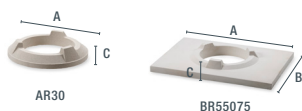

XEMENEIES

ASPIRADORS ESTÀTICS RODONS

Model	Color	Tipus de peça	Dim. (cm) A x B x C	Dim. (cm) tiratge	Pes peça (kg)	Peces palet	Pes palet (kg)	Un. stock	(€) Peça
AR30 *	Beige	Peça intermitja	Ø 46 x - x 9,2	31	9,30	68	647	130	1,96
BR55075	Blanc	Base	76 x 56 x 9,2	31	36,60	10	382	18	12,12

* Recomanem utilitzar sempre 4 peces com a peces intermitges.

XEMENEIA AZAHAR

Model	Color	Dim. (cm) A x B x C	Dim. (cm) exterior	Dim. (cm) de tir	Pes peça (kg)	Peces palet	Pes palet (kg)	Un. stock	(€) Peça
AZAHAR200	Blanc	29 x 32,6 x 29	30 x 30	20 x 20	19	18	358	161	8,97