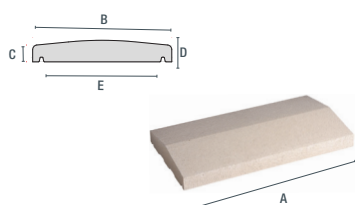

COBREMURS LLOSA D'1 METRE

Model	Color	Dim. (cm) A x B x C	Dist. (cm) goterons	Pes peça (kg)	Peces palet	Pes palet (kg)	Un. stock	(€) Peça
L0M300	Blanc	100 x 30 x 4	25	24,7	40	955	481	5,38

COBREMURS DUES VESSANTS